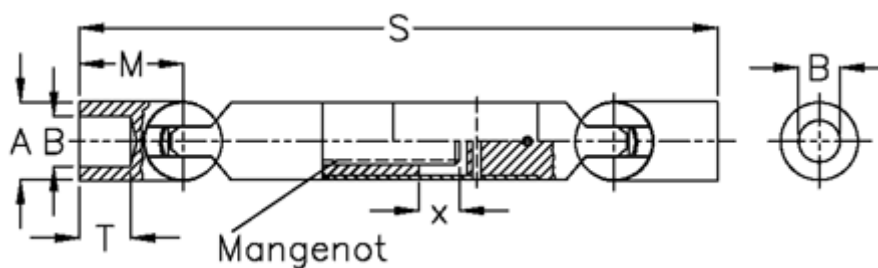

Varenummer: 078241003
Beskrivelse: Kugleled med udtræk 0.824.100.003
s=220 x=75 boring 12

Mål

A	= 24
B H7	= 12
M	= 30.0
Mangenot	= 6x11x14
MD max. Nm	= 30
s	= 220
T	= 14
x	= 75